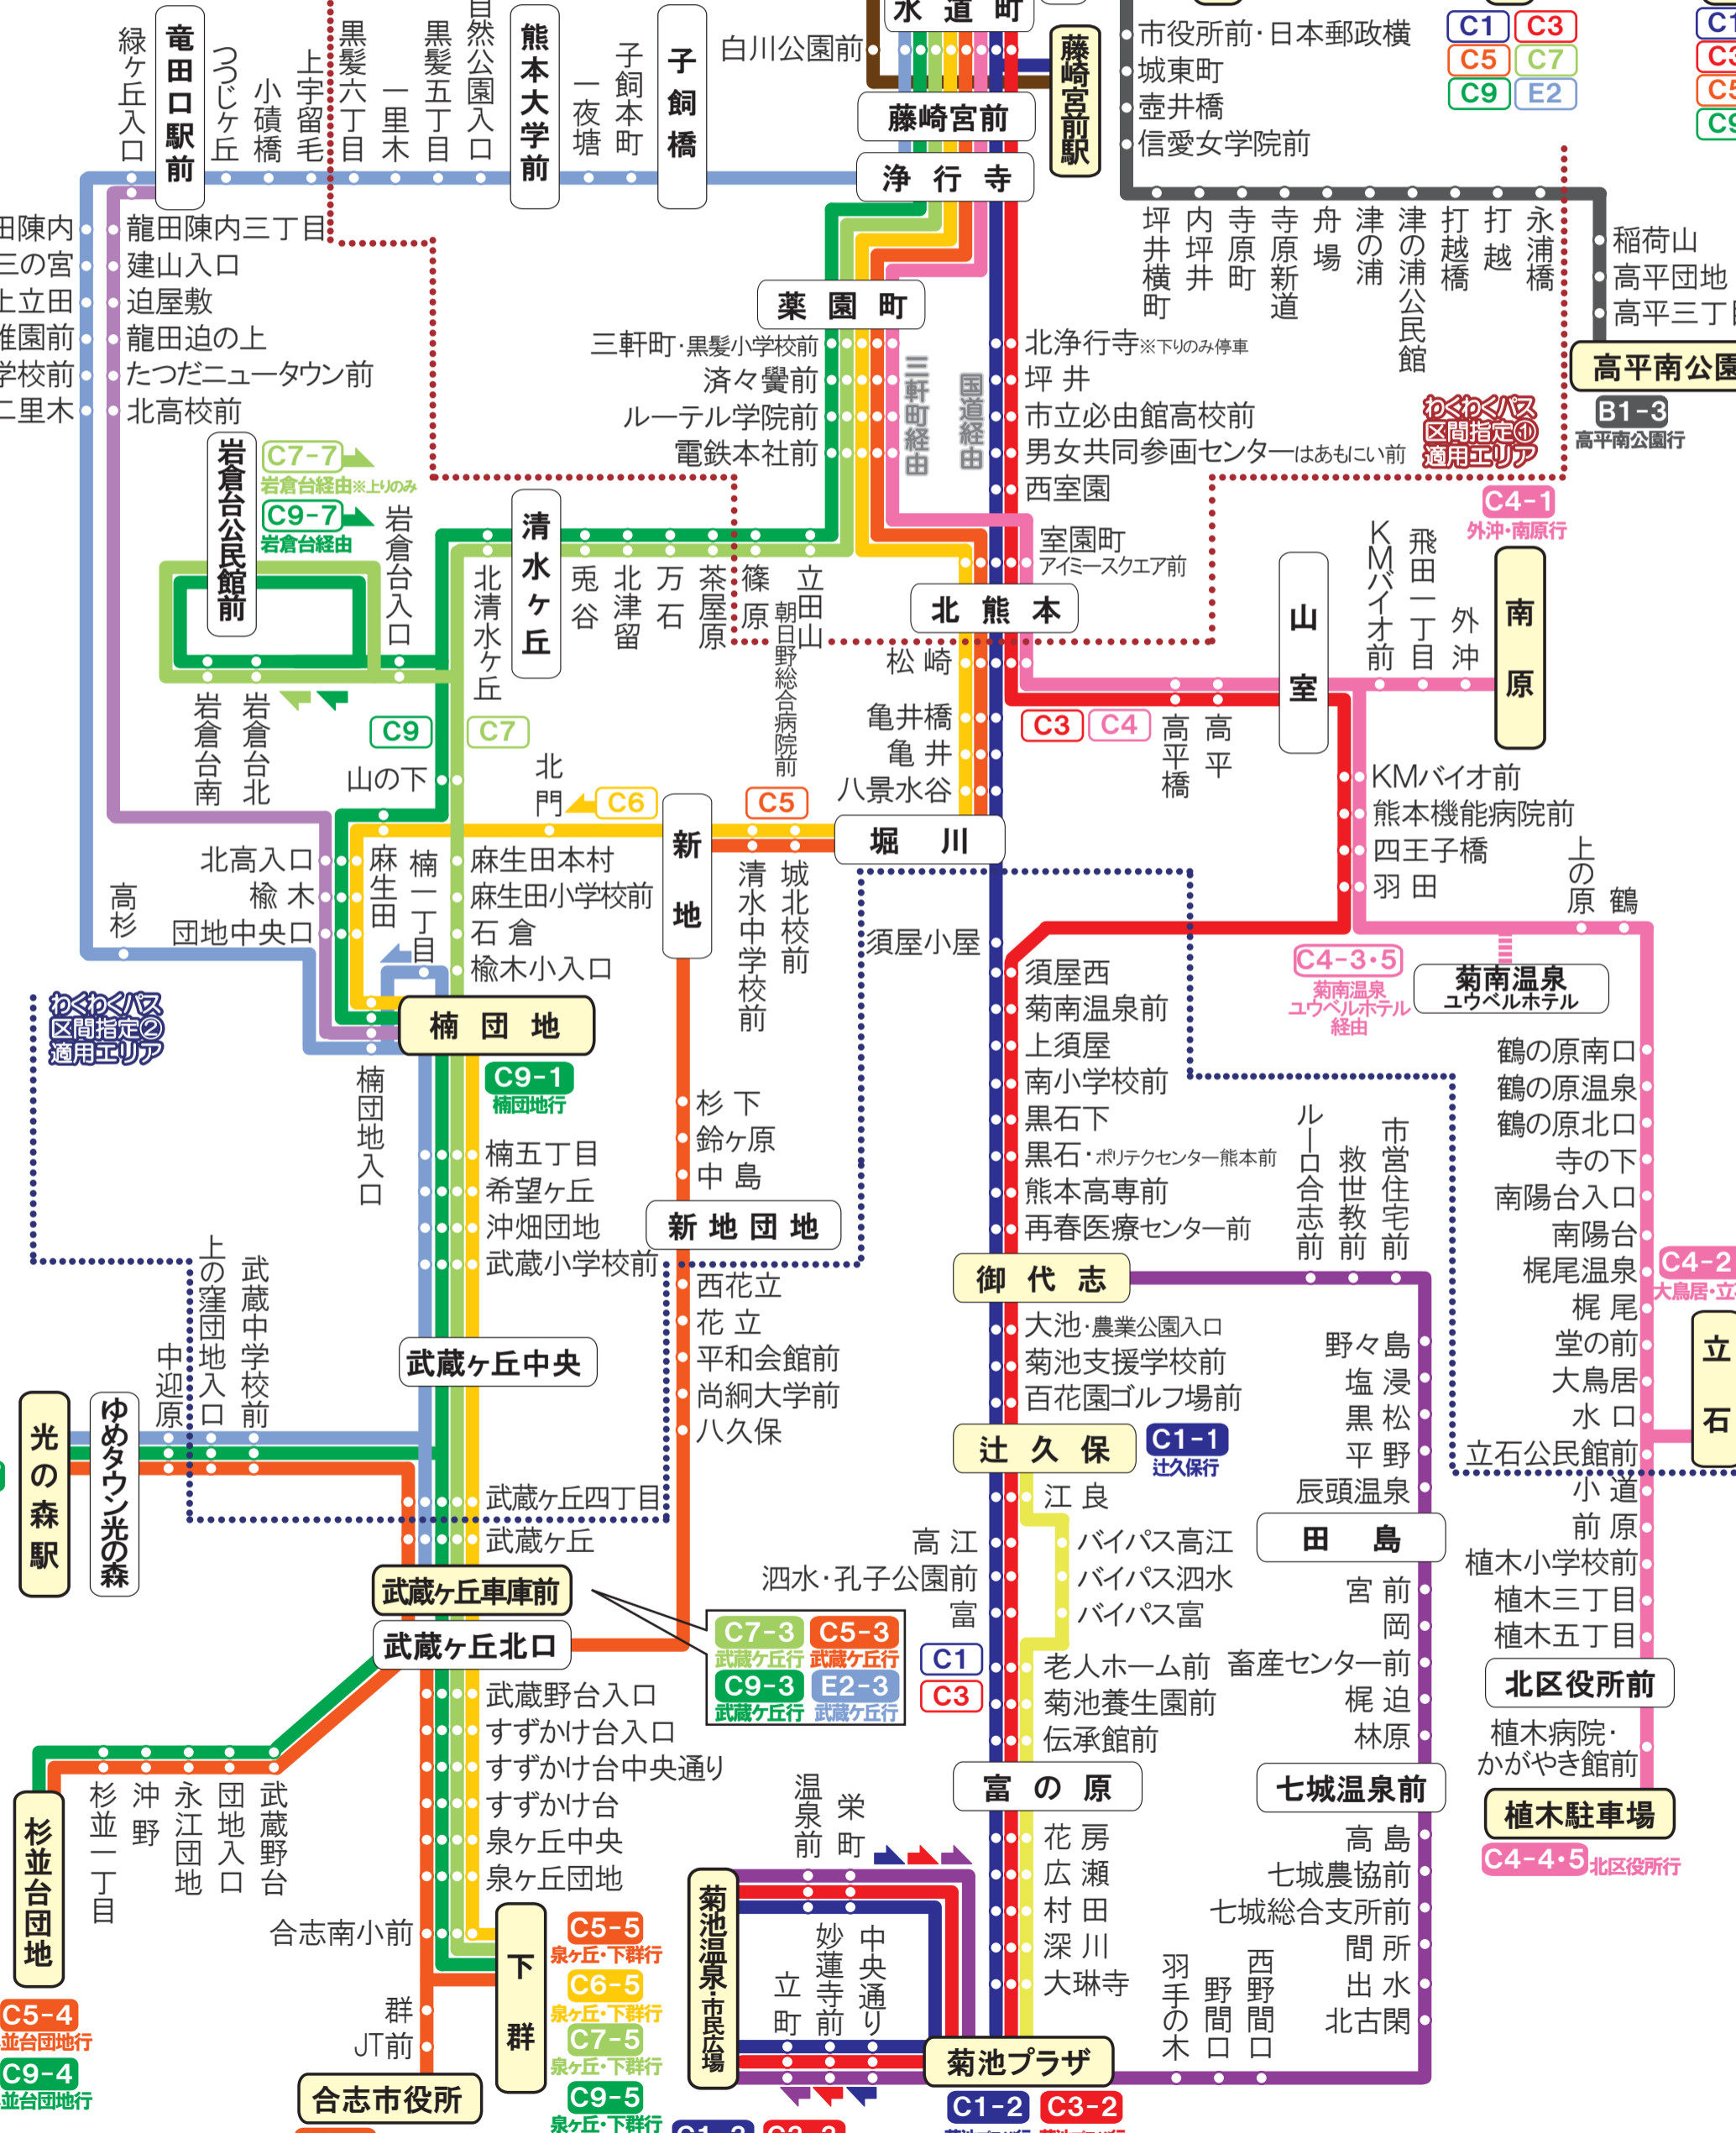

熊本電鉄 バス路線図

熊本電鉄 上り下り概要

上り
桜町バスターミナル
熊本駅・県庁 方面

下り
菊池・植木・武蔵ヶ丘
杉並台・光の森 方面

わいわいバス
区間指定①
適用エリア

K6-0
県会議事堂行
県会議事堂前

わいわいバス
区間指定②
適用エリア

C5-2
光の森駅行
C9-2・7
光の森駅行
E2-2
光の森駅行

C5-4
杉並台団地行
C9-4
杉並台団地行

C5-5
泉ヶ丘・下群行
C6-5
泉ヶ丘・下群行
C7-5
泉ヶ丘・下群行
C9-5
泉ヶ丘・下群行

C1-3
菊池温泉行
C3-3
菊池温泉行

C1-2
菊池プラザ行
C3-2
菊池プラザ行

C4-4・5
北区役所行