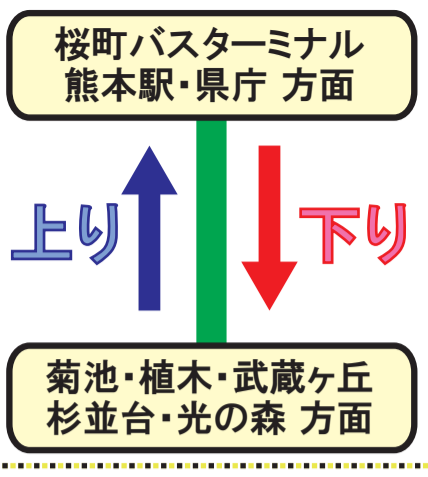

熊本電鉄 バス路線図

熊本電鉄 上り下り概要

上り
桜町バスターミナル
熊本駅・県庁 方面

下り
菊池・植木・武蔵ヶ丘
杉並台・光の森 方面

わいわいバス
区間指定①
適用エリア

K6-0
県会議事堂行
県会議事堂前

わいわいバス
区間指定②
適用エリア

C5-2
光の森駅行
C9-2・7
光の森駅行
E2-2
光の森駅行