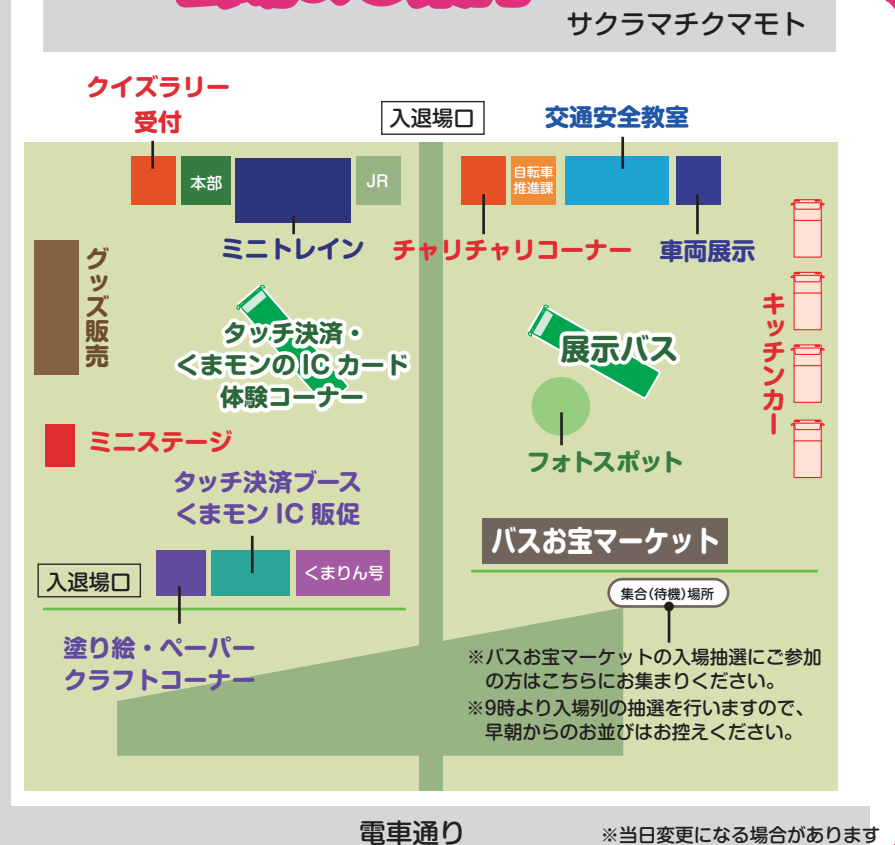

# バス・電車“元気”フェスタ

## ミニステージスケジュール

- 10:00 オープニング
- 11:00 バス電車〇×クイズ(1回目)
- 13:00 バスお宝マーケット 抽選販売会
- 14:00 バス電車〇×クイズ(2回目)
- 15:50 エンディング

メイン MC  
林原まき

## 会場のご案内